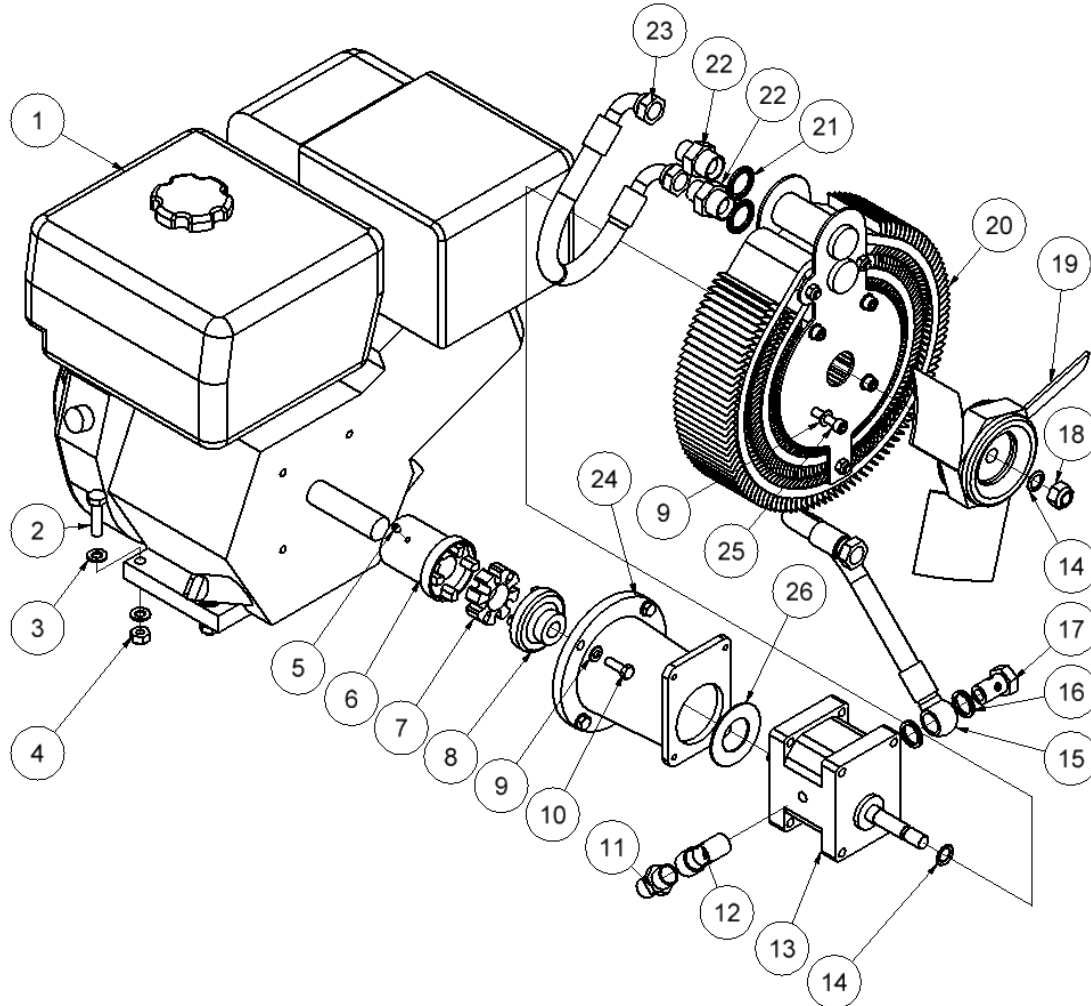

HPP09 spare parts list

From serial number 14712

Fig. 1

Pos.	Part No.	Description	Pcs.
1	8223354	Chassis complete HPP06	1
2	7721125	Tube plug 25x25	2
3	7723410	Wheel	2
4	7632539	Screw M8x16	2
5	8223409	Wheel lock	2
6	7623411	Retaining ring	2
7	7623412	Shim washer	2
8	8223357	Side plate right	1
9	7621042	Screw M8x10	12
10	7621044	Screw M8x16	4
11	8721095	Rubber foot	1
12	7621010	Locknut M8	2
13	8223356	Side plate left	1
14	9023418	Pull-out handle w/ rubber grip	2
15	7721197	Bolt <i>Loctite 243</i>	2
16	7722323	Plastic plug	2

HPP09 spare parts list

From serial number 14712

Fig. 2

Pos.	Part No.	Description	Pcs.
1	7321143	Engine 9 HP Honda GX270	1
2	7621173	Screw M10x4	4
3	7621172	Washer M10	8
4	7621027	Nut M10	4
5	7621032	Set screw M6x8 <i>Loctite 243 - 5 Nm</i>	1
6	7421066	Coupling engine part	1
7	7421083	Rubber coupling	1
8	7421067	Coupling pump	1
9	7621171	Washer M8	8
10	7621038	Screw 5/16" UNFx25 <i>Loctite 243 - 20 Nm</i>	4
11	7421080	Hose fitting 3/4"x1/2" <i>Loctite 543</i>	1
12	7421060	Angle nipple 1/2" <i>Loctite 542</i>	1
13	7421076	Pump 6.3 ccm	1
-	9021667	Seal kit for hydraulic pump	1
14	7621117	Spring washer M14	2
15			
16	7521072	Seal ring 1/2"	2
17	7421062	Banjo bolt 1/2" <i>80 Nm</i>	1
18	7621111	Nut M14 <i>40 Nm</i>	1
19	8321130	Fan ø280-3	1
20	2121103	Cooler complete	1
21	7521118	Seal ring 3/4"	2
22	7421582	Fitting 1/2" - 3/4"	2
23	8723421	Cooler pressure hose	1
24	7421068	Coupling housing	1
25	7621043	Screw M8x110 <i>Loctite 243 - 15 Nm</i>	4
26	9922133	Centering washer	1