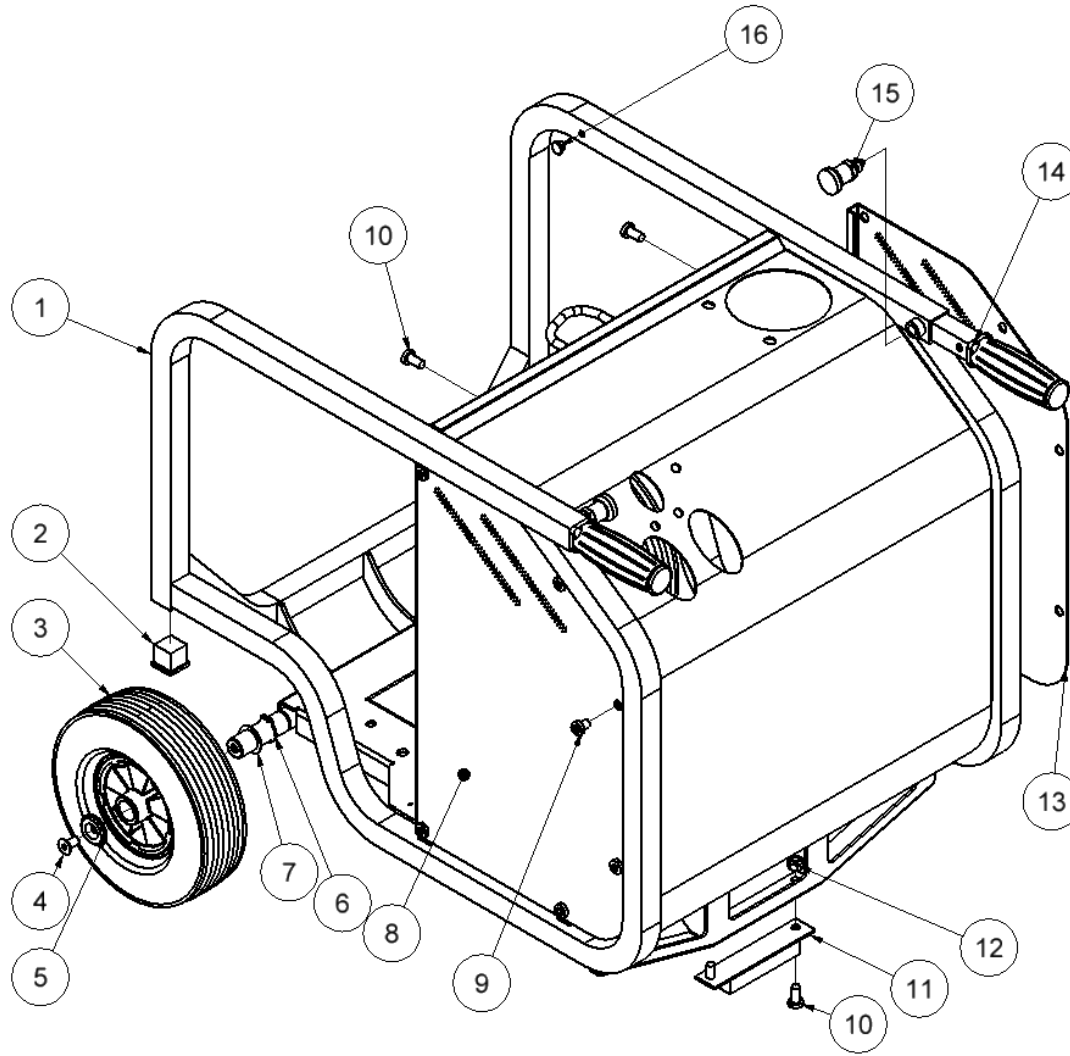

HPP09 spare parts list

From serial number 14712

Fig. 1

Pos.	Part No.	Description	Pcs.
1	8223354	Chassis complete HPP06	1
2	7721125	Tube plug 25x25	2
3	7723410	Wheel	2
4	7632539	Screw M8x16	2
5	8223409	Wheel lock	2
6	7623411	Retaining ring	2
7	7623412	Shim washer	2
8	8223357	Side plate right	1
9	7621042	Screw M8x10	12
10	7621044	Screw M8x16	4
11	8721095	Rubber foot	1
12	7621010	Locknut M8	2
13	8223356	Side plate left	1
14	9023418	Pull-out handle w/ rubber grip	2
15	7721197	Bolt <i>Loctite 243</i>	2
16	7722323	Plastic plug	2

HPP09 spare parts list

From serial number 14712

Fig. 2

Pos.	Part No.	Description	Pcs.
1	7321143	Engine 9 HP Honda GX270	1
2	7621173	Screw M10x4	4
3	7621172	Washer M10	8
4	7621027	Nut M10	4
5	7621032	Set screw M6x8 <i>Loctite 243 - 5 Nm</i>	1
6	7421066	Coupling engine part	1
7	7421083	Rubber coupling	1
8	7421067	Coupling pump	1
9	7621171	Washer M8	8
10	7621038	Screw 5/16" UNFx25 <i>Loctite 243 - 20 Nm</i>	4
11	7421080	Hose fitting 3/4"x1/2" <i>Loctite 543</i>	1
12	7421060	Angle nipple 1/2" <i>Loctite 542</i>	1
13	7421076	Pump 6.3 ccm	1
-	9021667	Seal kit for hydraulic pump	1
14	7621117	Spring washer M14	2
15			
16	7521072	Seal ring 1/2"	2
17	7421062	Banjo bolt 1/2" <i>80 Nm</i>	1
18	7621111	Nut M14 <i>40 Nm</i>	1
19	8321130	Fan ø280-3	1
20	2121103	Cooler complete	1
21	7521118	Seal ring 3/4"	2
22	7421582	Fitting 1/2" - 3/4"	2
23	8723421	Cooler pressure hose	1
24	7421068	Coupling housing	1
25	7621043	Screw M8x110 <i>Loctite 243 - 15 Nm</i>	4
26	9922133	Centering washer	1