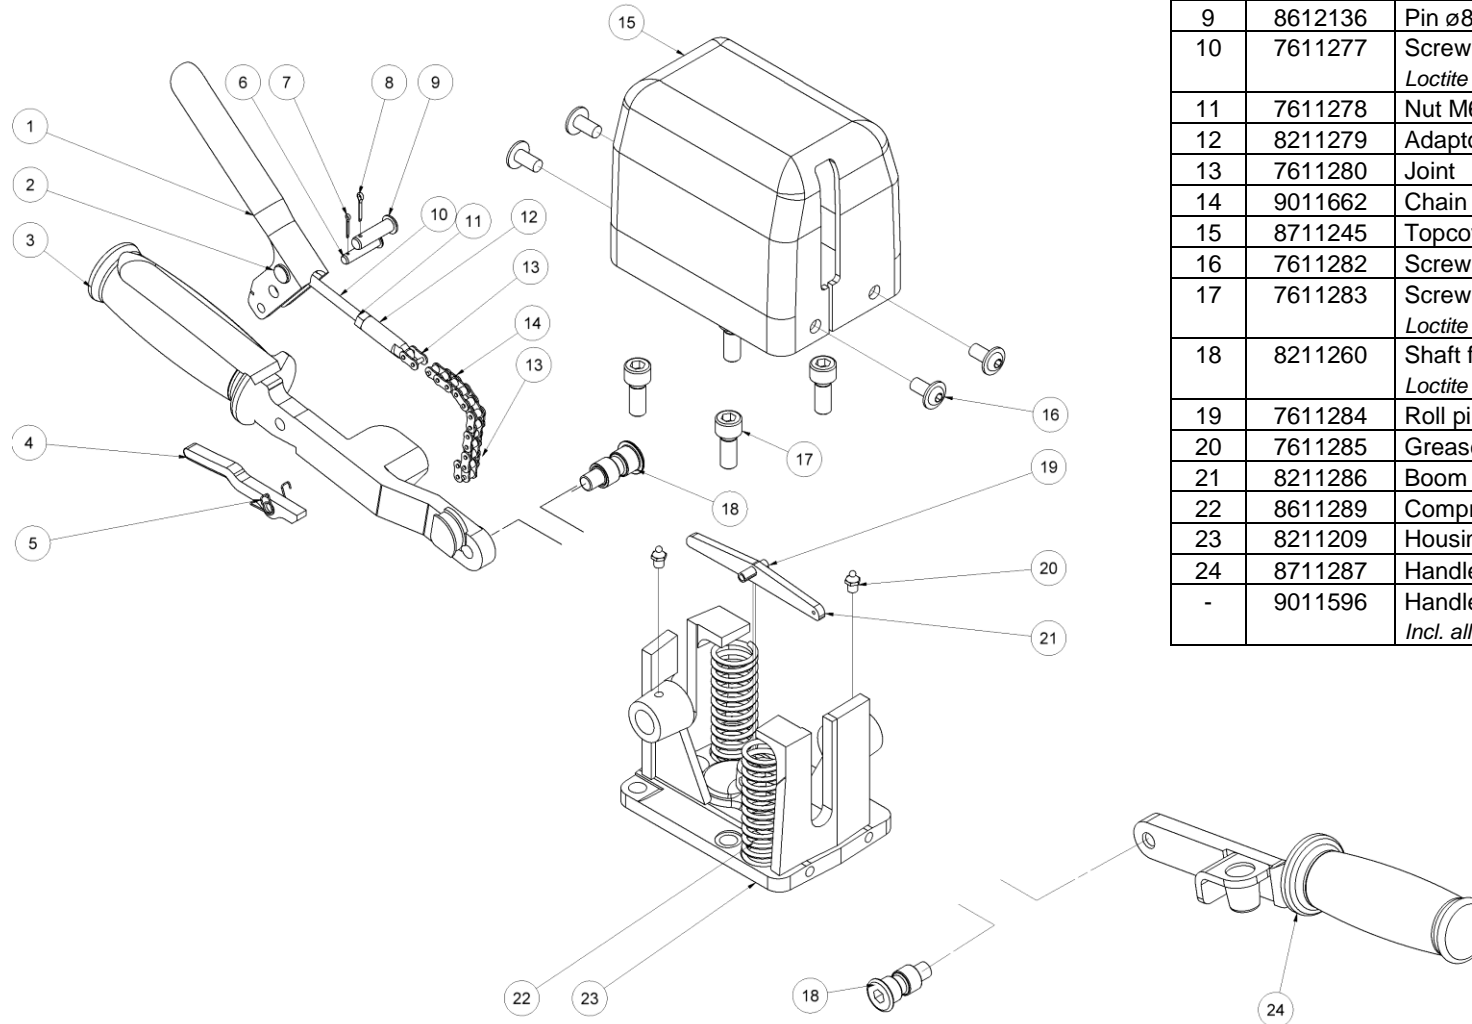

HH35 Spare Parts List

From Serial No. 12263

Fig. 1

Pos.	Part No.	Description	Pcs.
1	8211270	Trigger lever	1
2	8211271	Cross pin	1
3	8711275	Handle (trigger side)	1
4	8211273	Safety trigger	1
5	8611291	Spring	1
6	8612137	Pin $\varnothing 6 \times 27$	1
7	7612139	Split pin $\varnothing 1.6 \times 10$	1
8	7612138	Split pin $\varnothing 2.0 \times 12$	1
9	8612136	Pin $\varnothing 8 \times 27$	1
10	7611277	Screw M6x80 <i>Loctite 243</i>	1
11	7611278	Nut M6	1
12	8211279	Adaptor	1
13	7611280	Joint	2
14	9011662	Chain	1
15	8711245	Topcover w/ logo	1
16	7611282	Screw M8x16	4
17	7611283	Screw M10x25 <i>Loctite 243 - 80 Nm</i>	4
18	8211260	Shaft for handle <i>Loctite 243 - 80 Nm</i>	2
19	7611284	Roll pin 6x20	1
20	7611285	Grease nipple straight	2
21	8211286	Boom	1
22	8611289	Compression spring	2
23	8211209	Housing	1
24	8711287	Handle	1
-	9011596	Handle complete <i>Incl. all positions except 15, 16 and 17</i>	1